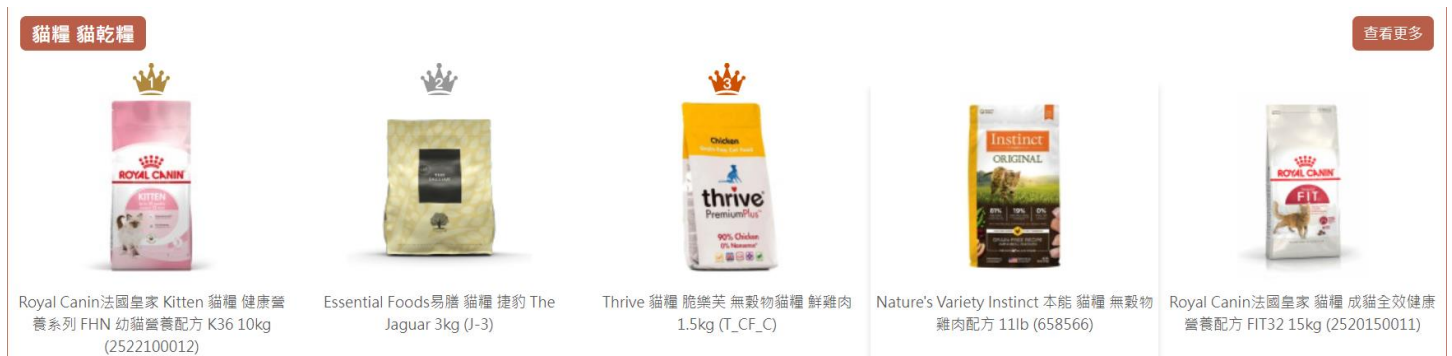

High-quality Ingredients: Royal Canin sources higher-high quality elements from reliable suppliers worldwide. Every single ingredient is cautiously selected for its nutritional price, digestibility, and security, guaranteeing that Animals obtain well balanced and entire nourishment in each individual meal.

Tailored Nourishment: Royal Canin features a variety of specialized weight loss plans to handle unique well being considerations and dietary wants, like bodyweight administration, digestive sensitivity, joint well being, urinary tract health, and pores and skin and coat help. These meal plans are formulated to offer qualified nourishment and assistance pets' In general wellness and well-getting.

Commitment to Sustainability: [Royal Canin 法國皇家](#) is committed to sustainable techniques throughout its supply chain, from ingredient sourcing to production and packaging. The brand name prioritizes environmental accountability, animal welfare, and moral sourcing procedures to attenuate its impression on the planet and promote a more sustainable potential for Animals and pet entrepreneurs alike.

Benefits of Royal Canin Nourishment:

Personalized Nourishment: Royal Canin's breed-distinct formulation and specialised diet plans present tailored nourishment to meet the special demands of personal Animals, marketing exceptional health and fitness, vitality, and longevity.

Dental Overall health: Royal Canin delivers dental care diets made to market oral wellness and lessen the potential risk of dental issues which include tartar buildup and gum illness. These diets feature Particular kibble designs and textures that assistance clear enamel and manage oral hygiene.

Bodyweight Management: Royal Canin's fat management meal plans are formulated that will help Animals obtain and manage a healthier fat, with well balanced nutrition and managed calorie ranges to help weight-loss or pounds servicing goals.

As pet owners, we prioritize furnishing our feline companions with the most effective nutrition attainable to guidance their wellness, vitality, and Total well-remaining. ZiwiPeak cat food stuff stands out as being a top quality option that offers a novel approach to feline nourishment,